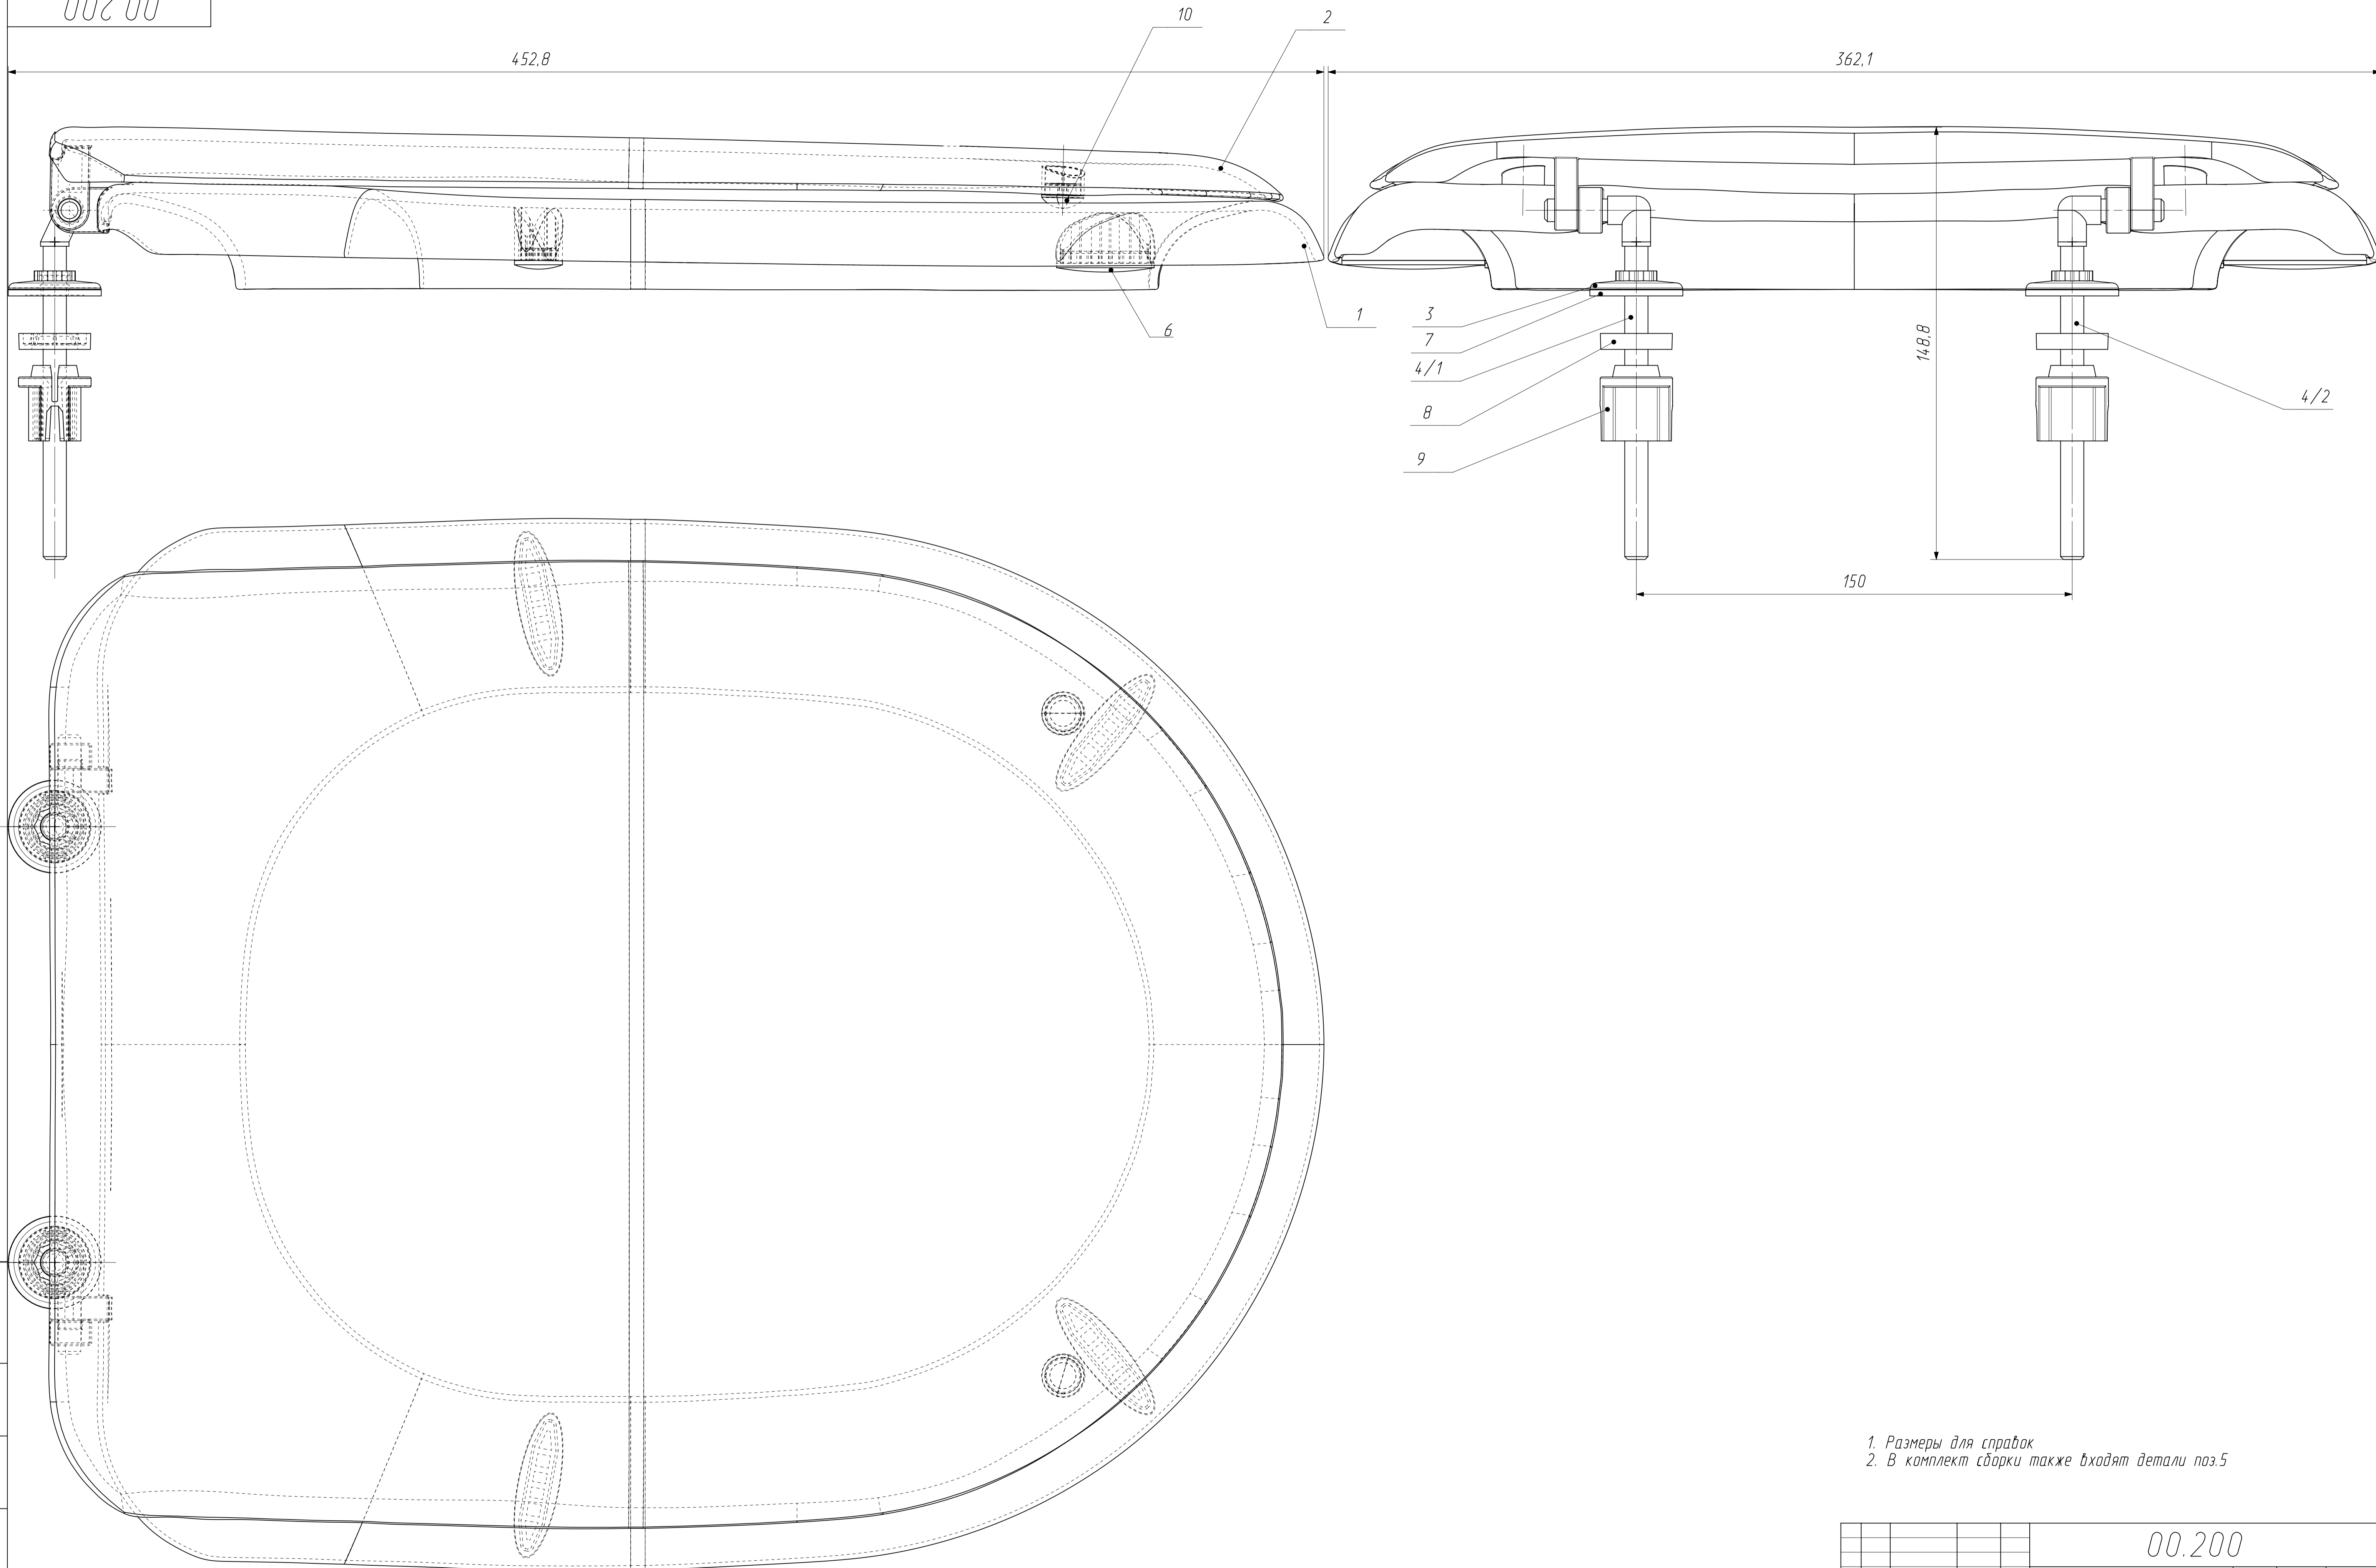

00.200

452,8

362,1

1. Размеры для справок
 2. В комплект сборки также входят детали поз.5

				00.200			
Изм.	Лист	И. док.	Подп.	Дата	Литер.	Масса	Масштаб
						1	1:1
Разраб.					Лист	Листов	1
Проб.							
Т.контр.							
И.контр.							
Утв.							

Крышка унитаза
 в сборе